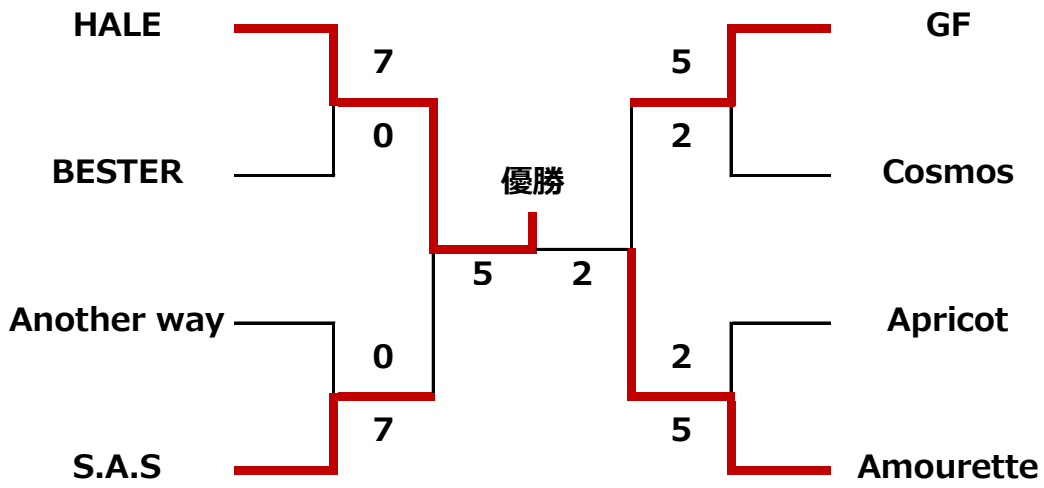

2010/11/28

決勝vsHALE

男子ダブルス

	東大アマレット			HALE	
MD1	神谷・笹山	6	-	1	田中・坂井
MD2	小森・成島	5	-	7	本橋・桑原
MD3	日高・栞元	4	-	6	畠山・山本
MD4	川本・竹崎	2	-	6	柴田・菅原

女子ダブルス

	東大アマレット			HALE	
WD1	住吉・徳田	3	-	6	京田・山名
WD2	田村・古川	6	-	1	村田・東
WD3	平山・横松	0	-	6	佐々・山本

総合結果

	勝ち	負け	勝敗
男子ダブルス	1	3	負
女子ダブルス	1	2	負
総合	2	5	負

結果

優勝
準優勝
3位

HALE
Amourette
S.A.S